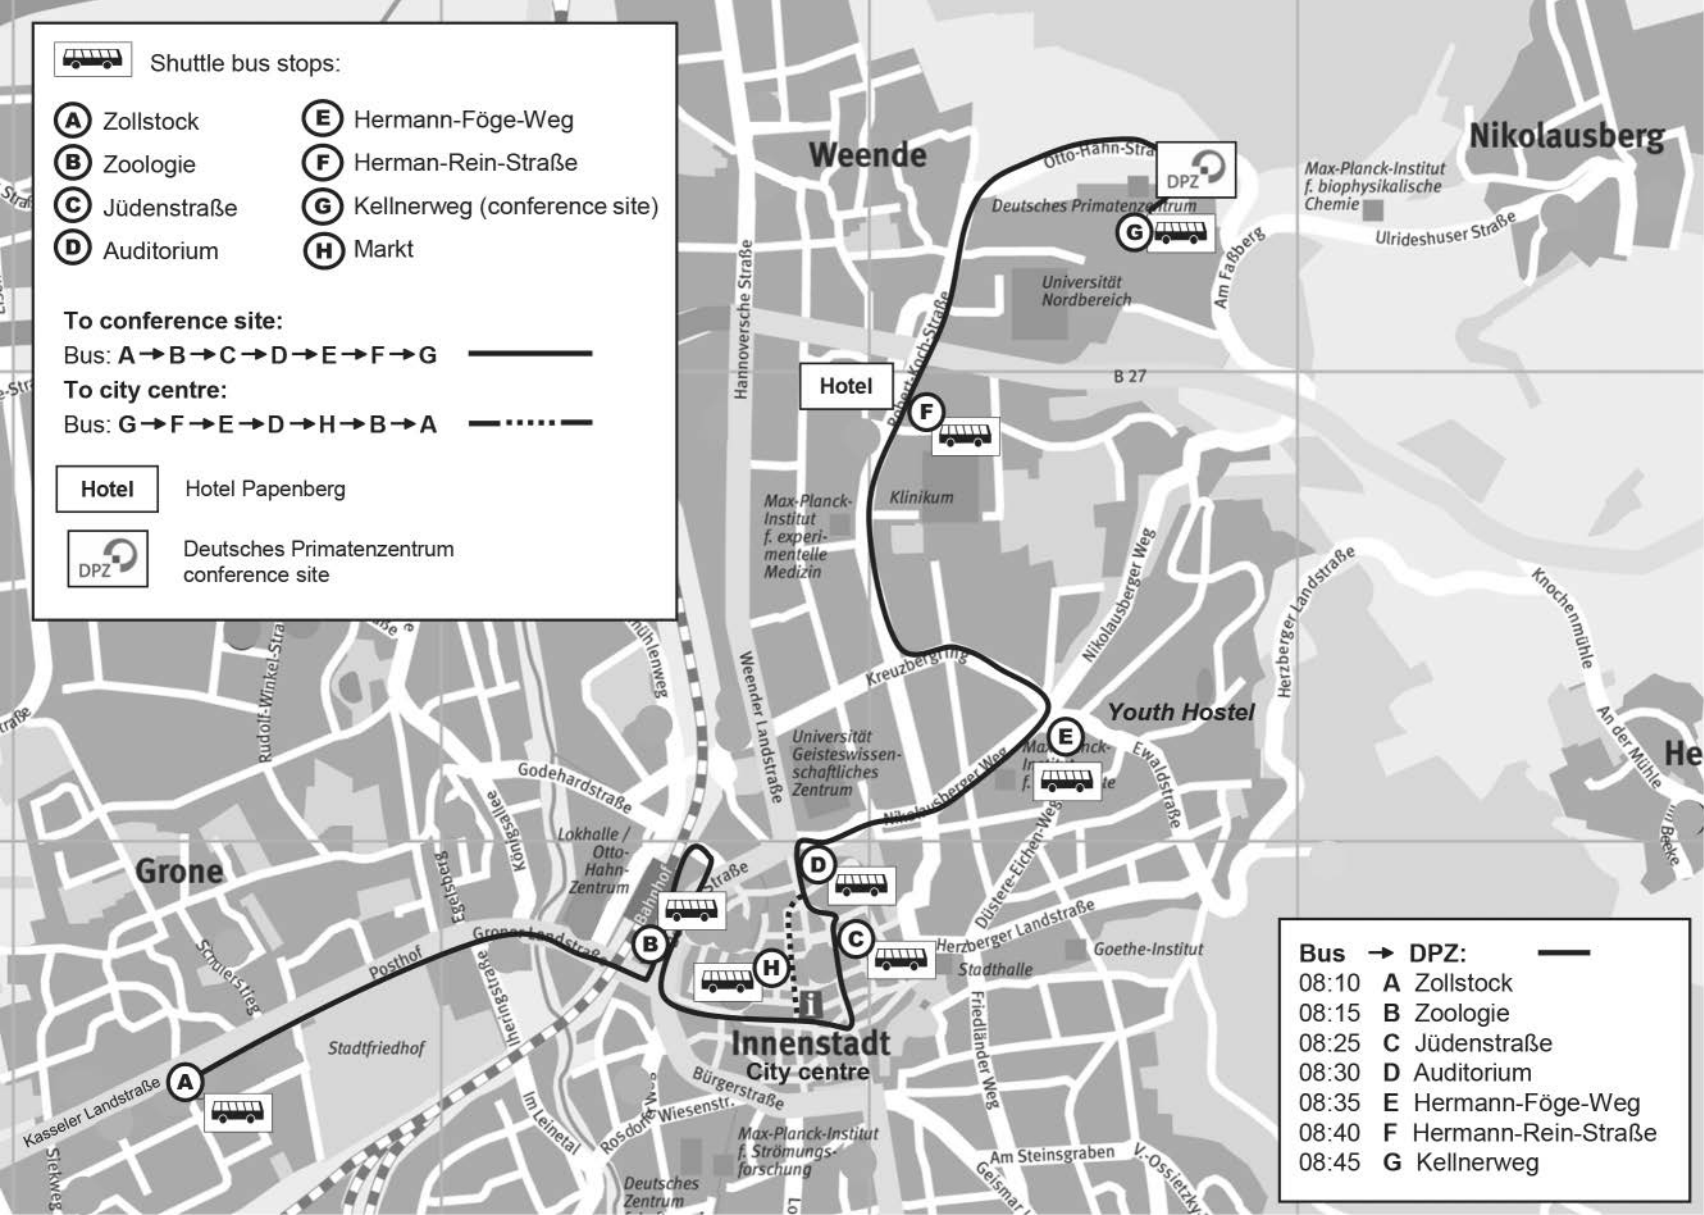

Shuttle bus stops:

- (A)** Zollstock
- (B)** Zoologie
- (C)** Jüdenstraße
- (D)** Auditorium
- (E)** Hermann-Föge-Weg
- (F)** Herman-Rein-Straße
- (G)** Kellnerweg (conference site)
- (H)** Markt

To conference site:

Bus: A → B → C → D → E → F → G —————

To city centre:

Bus: G → F → E → D → H → B → A - - - - -

Hotel

Hotel Papenberg

Deutsches Primatenzentrum conference site

Bus → DPZ: —————

- 08:10 A Zollstock
- 08:15 B Zoologie
- 08:25 C Jüdenstraße
- 08:30 D Auditorium
- 08:35 E Hermann-Föge-Weg
- 08:40 F Hermann-Rein-Straße
- 08:45 G Kellnerweg